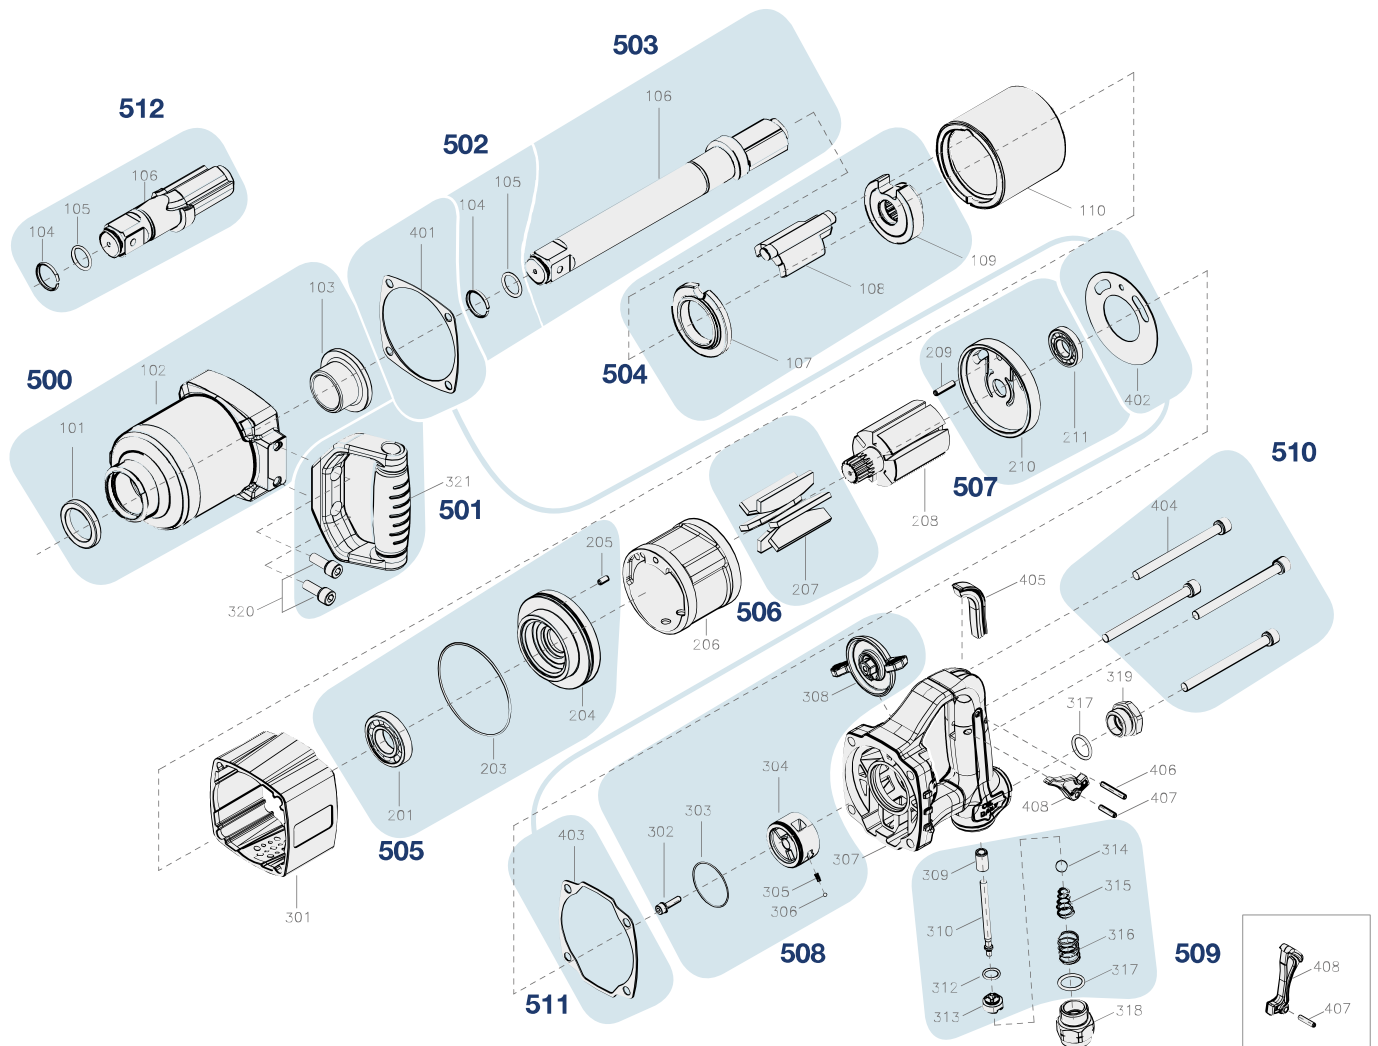

Erersatzteile 9014 PS-1

Spare parts · Pièces de rechange

Pos	HAZET No.	Bezeichnung	Designation	Désignation	
110	9014 P-01	Schlagwerk-Gehäuse	Striking mechanism housing	Boîtier de mécanisme de frappe	1
206	9014 P-02	Zylinder	Hollow piston cylinder	Vérin	1
208	9014 P-03	Rotor	Rotor	Rotor	1
500	9014 P-04/3	Gehäuse · vorne · Inhalt: 101 · 102 · 103	Housing · front · Contents: 101 · 102 · 103	Boîtier · avant · Contenu : 101 · 102 · 103	3
501	9014 P-05/3	Griff · Inhalt: 320 (2x) · 321	Handle · Contents: 320 (2x) · 321	Poignée · Contenu : 320 (2x) · 321	3
502	9014 P-06/2	Ring Satz · Inhalt: 104 · 105	Ring set · Contents: 104 · 105	Jeu de bagues · Contenu : 104 · 105	2
503	9014 P-07/3	Vierkant · mit Ring Satz · Inhalt: 104 · 105 · 106	Square · with ring set · Contents: 104 · 105 · 106	Carré · avec jeu de bagues · Contenu : 104 · 105 · 106	3
504	9014 P-08/3	Schlagwerk · Inhalt: 107 · 108 · 109	Striking mechanism · Contents: 107 · 108 · 109	Mécanisme de frappe · Contenu : 107 · 108 · 109	3